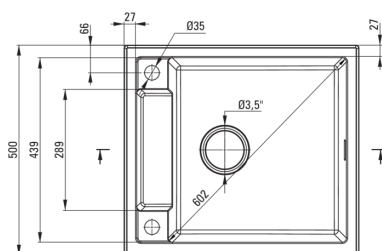

MAGNETIC

Chiuvetă magnetică din granit, 1-cuvă

Codul produsului: ZRM_A103

Culoarea: alabastru

Chiuvetă

Finisaj	alabastru
Tipul suprafeței	mat
Material	granit
Metoda de instalare	cu montare încastrată
Număr de cuve	1
Lățimea minimă a dulapului [mm]	600
Lățime [mm]	500
Lungimea [mm]	560
Înălțime [mm]	219
Adâncimea cuvei [mm]	205
Lungimea conturului [mm]	540
Lățimea conturului [mm]	480
Reversibil	Da
Dotat cu accesorii	Da
Număr de orificii	2

Sifon

Finisaj	oțel
Tipul dopului	automat
Sifon pentru economie de spațiu	Da
Sifon telescopic	Da
Posibilitate de racordare a unei mașini de spălat vase/ rufe	Da

Caracteristici:

- Proprietățile granitului Deante: rezistență la impact, temperatură ridicată, decolorare, șoc termic - conform standardului EN 13310
- Accesorii cu închidere automată a rigolei
- Chiuveta este dotată cu accesorii de racordare la mașina de spălat vase
- Proprietățile hidrofobe resping moleculele de apă.
- În cuva excepțional de spațioasă și adâncă intră până și tăvile scoase din cuptor
- Agent de curățare special, sigur pentru suprafețele curățate
- Sifon pentru economie de spațiu, care înlesnește sortarea reziduurilor
- Cea mai lungă garanție, de 18 ani