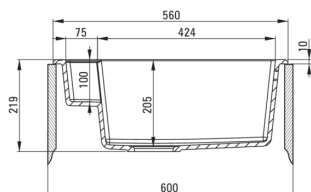

MAGNETIC

Chiuvetă magnetică din granit, 1-cuvă

Codul produsului: ZRM_A103

Culoarea: alabastru

Chiuvetă

Finisaj	alabastru
Tipul suprafeței	mat
Material	granit
Metoda de instalare	cu montare încastrată
Număr de cuve	1
Lățimea minimă a dulapului [mm]	600
Lățime [mm]	500
Lungimea [mm]	560
Înălțime [mm]	219
Adâncimea cuvei [mm]	205
Lungimea conturului [mm]	540
Lățimea conturului [mm]	480
Reversibil	Da
Dotat cu accesorii	Da
Număr de orificii	2

Sifon

Finisaj	oțel
Tipul dopului	automat
Sifon pentru economie de spațiu	Da
Sifon telescopic	Da
Posibilitate de racordare a unei mașini de spălat vase/ rufe	Da

Caracteristici:

- Proprietățile granitului Deante: rezistență la impact, temperatură ridicată, decolorare, șoc termic - conform standardului EN 13310
- Accesorii cu închidere automată a rigolei
- Chiuveta este dotată cu accesorii de racordare la mașina de spălat vase
- Proprietățile hidrofobe resping moleculele de apă.
- În cuva excepțional de spațioasă și adâncă intră până și tăvile scoase din cuptor
- Agent de curățare special, sigur pentru suprafețele curățate
- Sifon pentru economie de spațiu, care înlesnește sortarea reziduurilor
- Cea mai lungă garanție, de 18 ani